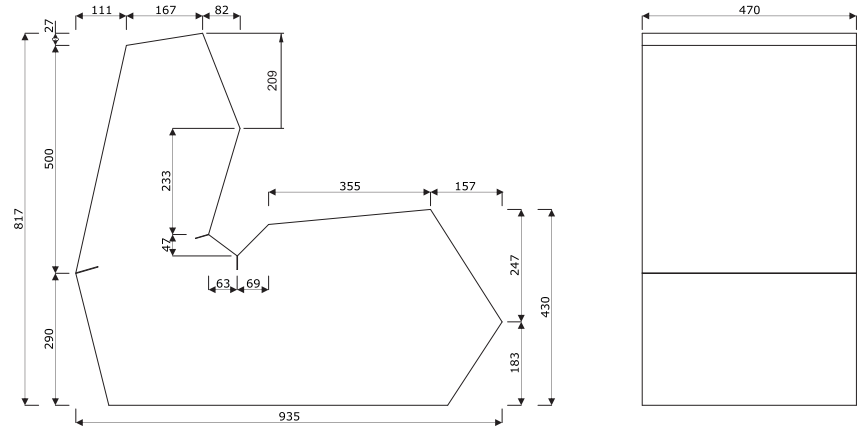

Opis techniczny

1 Siedzisko - pianka cięta, gęstość
40 kg/m³, tapicerowana

Wymiary

Symbol: SP01

Siedzisko tapicerowane

Nemo

Medley,
Atlantic, Vita,
RiverXtreme,
Synergy