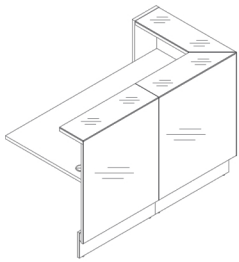

Linea

modular reception desk

Symbol
Width | Depth | Height

All dimensions are in millimeters

LN08
800 | 250 | 1105

LN12
12000 | 250 | 1105

LN91
822 | 822 | 1105

LNU18
800 | 1122 | 740

LIN6S1
1622 | 850 | 1105

LIN6S2
11622 | 850 | 1105

LIN6L
1622 | 850 | 1105

LIN7P
1228 | 554 | 1105

LIN7L
1228 | 554 | 1105

LIN1P
828 | 824 | 1105

LIN1S
800 | 824 | 1105

LIN1L
856 | 824 | 1105