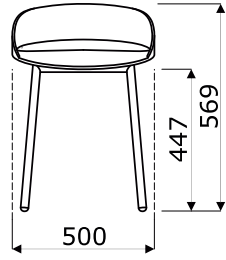

Wymiary (mm)

TE01