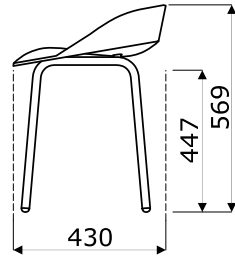

Wymiary (mm)

TE01