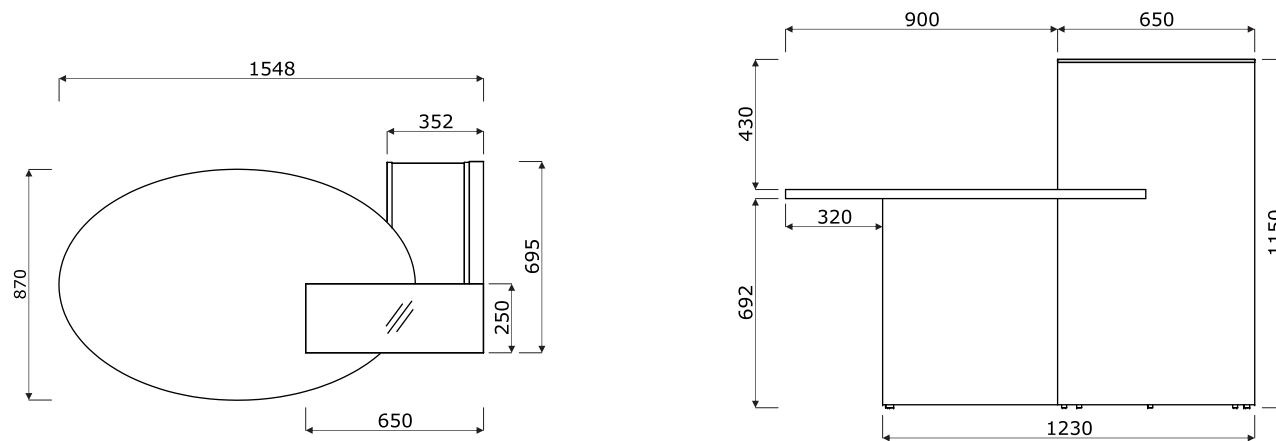

Zestawienie kolorystyczne - Ovo

Material	Kolor	Wszystkie elementy systemu														
		A - Korpus	B - Front													
Płyta	67 - biały pastel	✓														
	34 - kasztan		✓													
	64 - kakao		✓													

Opis techniczny

- 1 Blat górny** - szkło hartowane, satynowane 8 mm
- 2 Front** - płyta melaminowana 52 mm
- 3 Blat roboczy** - płyta melaminowana 28 mm, obrzeża ABS
- 4 Korpus** - płyta melaminowana 28 mm, obrzeża ABS
- 5 Korpus** - płyta melaminowana 18 mm, obrzeża ABS
- 6 Regulator poziomu** - regulacja w zakresie 5 mm
- 7 Przepust kablowy prostokątny** - wymiary otworu 90x48 mm
- 8 Regał wewnętrzny** - płyta melaminowana 18 mm, obrzeża ABS
- 9 Zamek patentowy**
- 10 Front** - płyta melaminowana 18 mm, obrzeża ABS
- 11 Przepusty kablowe** - $\varnothing 80$ mm

Wymiary (mm)

Lada Ovo							
	Symbol		Wymiary			Waga Obj. Opak.	Uwagi
			Szer.	Gł.	Wys.		
	LOP10		1550	870	1150	93 kg 0.24 m3 3 szt.	
	LOL10		1550	870	1150	93 kg 0.236 m3 3 szt.	

Dodatkowa dopłata						