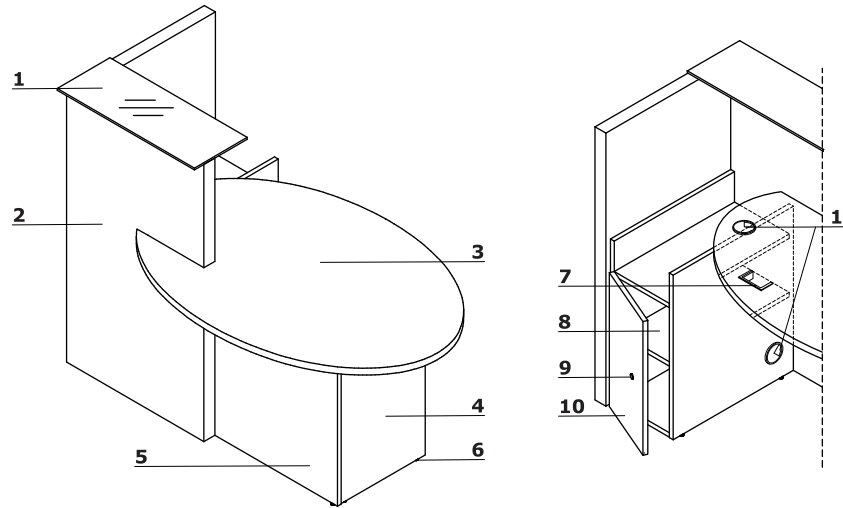

Zestawienie kolorystyczne - Ovo

Material	Kolor	Wszystkie elementy systemu														
		A - Korpus	B - Front													
Płyta	67 - biały pastel	✓														
	34 - kasztan		✓													
	64 - kakao		✓													

Opis techniczny

- 1 Blat górny** - szkło hartowane, satynowane 8 mm
- 2 Front** - płyta melaminowana 52 mm
- 3 Blat roboczy** - płyta melaminowana 28 mm, obrzeża ABS
- 4 Korpus** - płyta melaminowana 28 mm, obrzeża ABS
- 5 Korpus** - płyta melaminowana 18 mm, obrzeża ABS
- 6 Regulator poziomu** - regulacja w zakresie 5 mm
- 7 Przepust kablowy prostokątny** - wymiary otworu 90x48 mm
- 8 Regał wewnętrzny** - płyta melaminowana 18 mm, obrzeża ABS
- 9 Zamek patentowy**
- 10 Front** - płyta melaminowana 18 mm, obrzeża ABS
- 11 Przepusty kablowe** - $\varnothing 80$ mm

Wymiary (mm)

Lada Ovo							
	Symbol		Wymiary			Waga Obj. Opak.	Uwagi
			Szer.	Gł.	Wys.		
	LOP10		1550	870	1150	93 kg 0.24 m3 3 szt.	
	LOL10		1550	870	1150	93 kg 0.236 m3 3 szt.	

Dodatkowa dopłata						