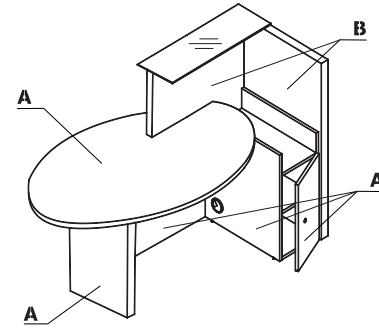

Zestawienie kolorystyczne - Ovo

Material	Kolor	Wszystkie elementy systemu														
		A - Korpus	B - Front													
Płyta	67 - biały pastel	✓														
	34 - kasztan		✓													
	64 - kakao		✓													

Opis techniczny

- 1 Blat górny** - szkło hartowane, satynowane 8 mm
- 2 Front** - płyta melaminowana 52 mm
- 3 Blat roboczy** - płyta melaminowana 28 mm, obrzeża ABS
- 4 Korpus** - płyta melaminowana 28 mm, obrzeża ABS
- 5 Korpus** - płyta melaminowana 18 mm, obrzeża ABS
- 6 Regulator poziomu** - regulacja w zakresie 5 mm
- 7 Przepust kablowy prostokątny** - wymiary otworu 90x48 mm
- 8 Regał wewnętrzny** - płyta melaminowana 18 mm, obrzeża ABS
- 9 Zamek patentowy**
- 10 Front** - płyta melaminowana 18 mm, obrzeża ABS
- 11 Przepusty kablowe** - $\varnothing 80$ mm

Wymiary (mm)

Lada Ovo							
	Symbol		Wymiary			Waga Obj. Opak.	Uwagi
			Szer.	Gł.	Wys.		
	LOP10		1550	870	1150	93 kg 0.24 m3 3 szt.	
	LOL10		1550	870	1150	93 kg 0.236 m3 3 szt.	

Dodatkowa dopłata						