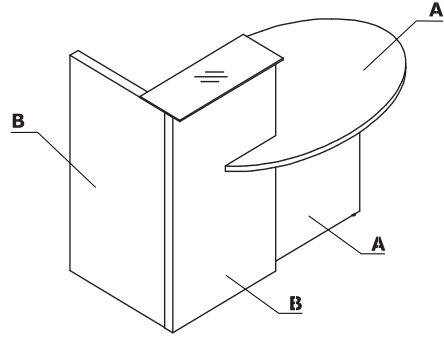

Zestawienie kolorystyczne - Ovo

Material	Kolor	Wszystkie elementy systemu														
		A - Korpus	B - Front													
Płyta	67 - biały pastel	✓														
	34 - kasztan		✓													
	64 - kakao		✓													

Opis techniczny

- 1 Blat górny** - szkło hartowane, satynowane 8 mm
- 2 Front** - płyta melaminowana 52 mm
- 3 Blat roboczy** - płyta melaminowana 28 mm, obrzeża ABS
- 4 Korpus** - płyta melaminowana 28 mm, obrzeża ABS
- 5 Korpus** - płyta melaminowana 18 mm, obrzeża ABS
- 6 Regulator poziomu** - regulacja w zakresie 5 mm
- 7 Przepust kablowy prostokątny** - wymiary otworu 90x48 mm
- 8 Regał wewnętrzny** - płyta melaminowana 18 mm, obrzeża ABS
- 9 Zamek patentowy**
- 10 Front** - płyta melaminowana 18 mm, obrzeża ABS
- 11 Przepusty kablowe** - $\varnothing 80$ mm

Wymiary (mm)

Lada Ovo							
	Symbol		Wymiary			Waga Obj. Opak.	Uwagi
			Szer.	Gł.	Wys.		
	LOP10		1550	870	1150	93 kg 0.24 m3 3 szt.	
	LOL10		1550	870	1150	93 kg 0.236 m3 3 szt.	

Dodatkowa dopłata						