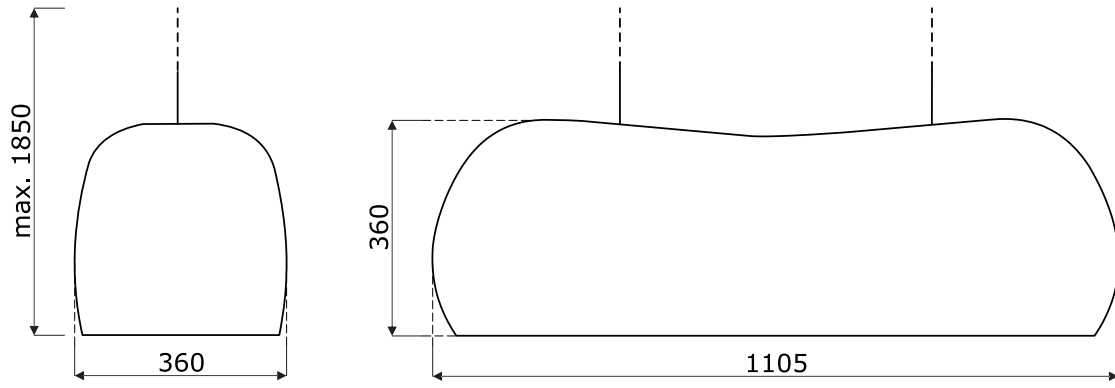

Wymiary

Canoe	Data sporządzenia 07.01.2020	Dane zawarte w niniejszym dokumencie ważne są w dniu przygotowania. Zmiana produktu, jeśli nie wpływa na podstawowe cechy, nie wymaga systematycznej aktualizacji dokumentu.	strona 4/6
			wymiary (mm)

Lampa *

CAN11

1105 / 360 / 360
12 kg

* wymiary wyrażone w milimetrach: szerokość x głębokość x wysokość

Canoe	Data sporządzenia 07.01.2020	Dane zawarte w niniejszym dokumencie ważne są w dniu przygotowania. Zmiana produktu, jeśli nie wpływa na podstawowe cechy, nie wymaga systematycznej aktualizacji dokumentu.	strona 5/6
			produkty