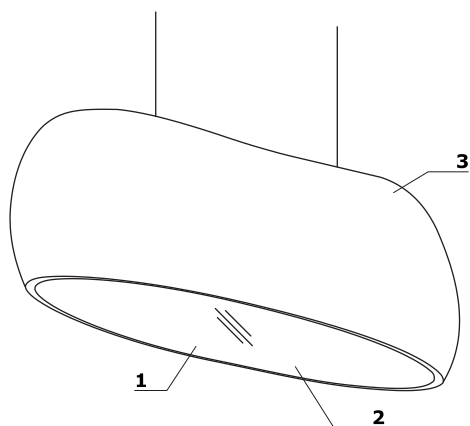

Opis techniczny

1. **Materiał wewnętrzny** - pleksiglas, kolor biały
2. **Oświetlenie** - zasilanie 230V, źródło światła: 2 x żarówka z gwintem E27
  - brak żarówki w komplecie
3. **Materiał zewnętrzny** - poliester, kolor: biały

UWAGI - Podłączenie do instalacji elektrycznej w zakresie kupującego.

Canoe	Data sporządzenia 07.01.2020	Dane zawarte w niniejszym dokumencie ważne są w dniu przygotowania. Zmiana produktu, jeśli nie wpływa na podstawowe cechy, nie wymaga systematycznej aktualizacji dokumentu.	strona 3/6
			opis techniczny