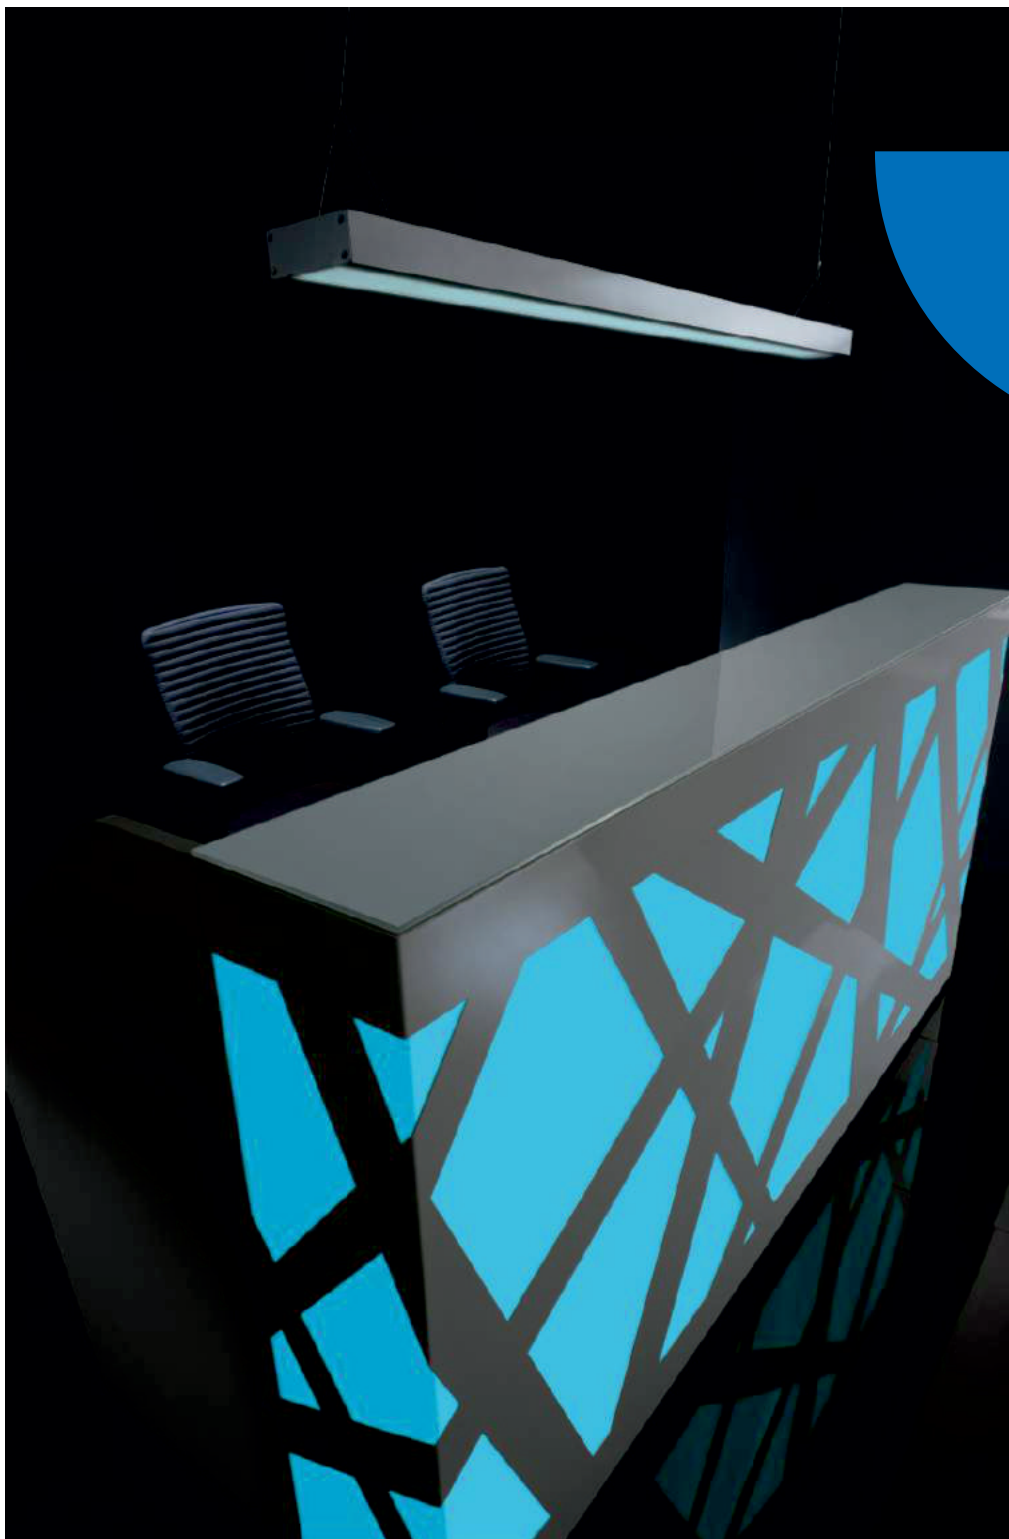

Zig Zag wykończenia

.mdd

Blat nadstawki

117 Szkło białe
RAL9003

Korpus

67 Biały pastel

Front - metal

M015 Biały
półmat

Front - plexiglas

Biały

Noga podpierająca

M015 Biały
półmat
