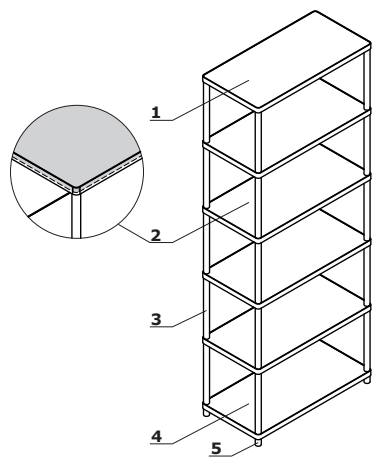

Certyfikat - tkanina:

Montaż:

Produkt dostarczany w całości

Pakowanie:

folia piankowa, karton

Stilt	Data sporządzenia 24.06.2022	Dane zawarte w niniejszym dokumencie ważne są w dniu przygotowania. Zmiana produktu, jeśli nie wpływa na podstawowe cechy, nie wymaga systematycznej aktualizacji dokumentu.	strona 2/6
			informacje ogólne

Stilt - regał

1. **Wieniec górny** - płyta MDF lakierowana 19 mm z ramką metalową (3x30 mm)
2. **Półka** - płyta MDF lakierowana 19 mm z ramką metalową (3x30 mm)
3. **Profil** - stal malowana proszkowo, Ø30 mm, grubość ścianki 2 mm
4. **Wieniec dolny** - płyta MDF lakierowana 19 mm z ramką metalową (3x30 mm)
5. **Stopki** - wysokość 14mm, wykonane z polietylenu w kolorze stelaża