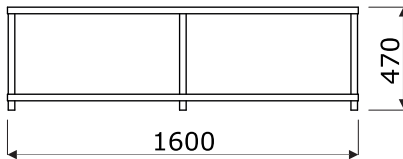

SIR22

SIRS1

SIR1

SIR21

Stilt - regał *

SIR51
400 / 400 / 470
10.9 kg

SIR1
800 / 400 / 470
18 kg

SIR2
800 / 400 / 867
28.5 kg