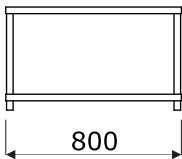

Wymiary - regał

SIR5

SIR25

SIR4

SIR24

SIR3

SIR23

SIR2

SIR22

SIRS1

SIR1

SIR21

Stilt - regał *

SIR51
400 / 400 / 470
10.9 kg

SIR1
800 / 400 / 470
18 kg

SIR2
800 / 400 / 867
28.5 kg