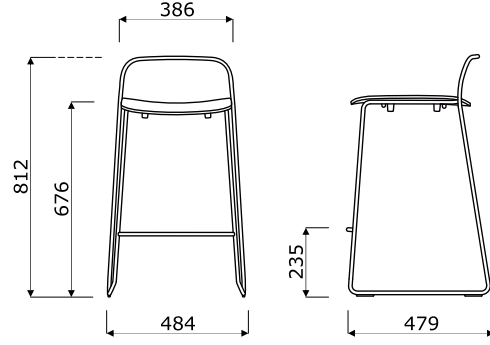

	Symbol	Sklejka	Waga Obj. Opak.	Informacje dodatkowe
	AF01		9 0,232 1	sztaplowanie - max. 5 sztuk; pasuje do stołów na wysokość 1100 mm
	AF02		9,5 0,281 1	sztaplowanie - max. 5 sztuk; pasuje do stołów na wysokość 1100 mm
	AF03		10 0,325 1	sztaplowanie - max. 5 sztuk; pasuje do stołów na wysokość 1100 mm
	AF04		8,5 0,243 1	sztaplowanie - max. 5 sztuk
	AF05		8,8 0,282 1	sztaplowanie - max. 5 sztuk
	AF06		8 0,207 1	sztaplowanie - max. 5 sztuk; pasuje do stołów na wysokość 900 mm
	AF07		9 0,265 1	sztaplowanie - max. 5 sztuk; pasuje do stołów na wysokość 900 mm
	AF08		9,5 0,301 1	sztaplowanie - max. 5 sztuk; pasuje do stołów na wysokość 900 mm

Wymiary (mm)

AF04
AF05AF06
AF07
AF08AF01
AF02
AF03