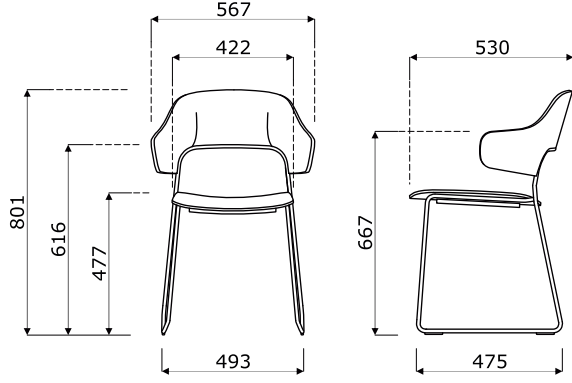

	Symbol	Sklejka	Waga Obj. Opak.	Informacje dodatkowe
	AF01		9 0,232 1	sztaplowanie - max. 5 sztuk; pasuje do stołów na wysokość 1100 mm
	AF02		9,5 0,281 1	sztaplowanie - max. 5 sztuk; pasuje do stołów na wysokość 1100 mm
	AF03		10 0,325 1	sztaplowanie - max. 5 sztuk; pasuje do stołów na wysokość 1100 mm
	AF04		8,5 0,243 1	sztaplowanie - max. 5 sztuk
	AF05		8,8 0,282 1	sztaplowanie - max. 5 sztuk
	AF06		8 0,207 1	sztaplowanie - max. 5 sztuk; pasuje do stołów na wysokość 900 mm
	AF07		9 0,265 1	sztaplowanie - max. 5 sztuk; pasuje do stołów na wysokość 900 mm
	AF08		9,5 0,301 1	sztaplowanie - max. 5 sztuk; pasuje do stołów na wysokość 900 mm

Wymiary (mm)

AF04
AF05AF06
AF07
AF08AF01
AF02
AF03