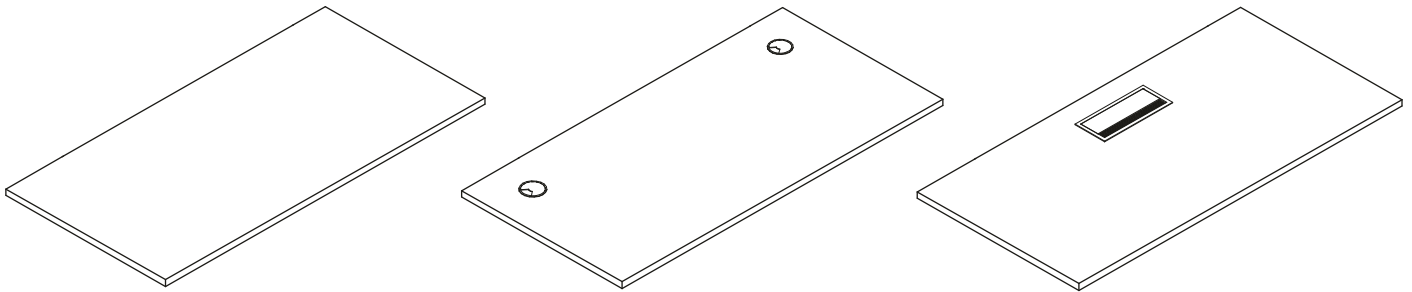

CARACTERÍSTICAS TÉCNICAS

ENCIMERAS - CONFIGURACIONES