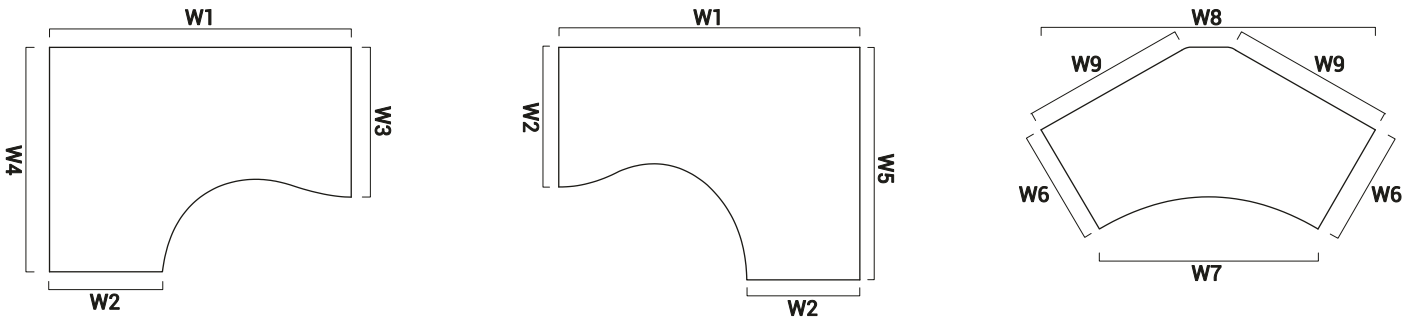

CARACTERÍSTICAS TÉCNICAS

W1 - 1600mm | W2 - 600mm | W3 - 800mm | W4 - 1200mm | W5 - 1000mm | W6 - 600mm | W7 - 1143mm | W8 - 1743mm | W9 - 845mm